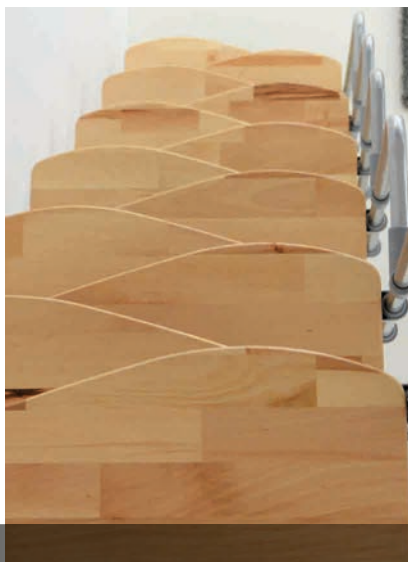

Modularne stepenice

Monaco

- Vizualno podiže svaki prostor sa zaobljenim gazištima i elegantnom ogradom.
- Stepenice dodatno štede prostor zahvaljujući svakom drugom nagaznom gazištu
- Gazišta su izrađena od bukovog drveta u prirodnoj boji ili bajcane u tamnijoj izgled oraha
- Metalni dijelovi praškasto lakirani u crnu, sivu ili bijelu boju
- Mogu se montirati ravno ili lagano okrenuti ulijevo ili udesno
- Maksimalna visina kata: 2938 mm

Drvo

Boja metalnih elemenata