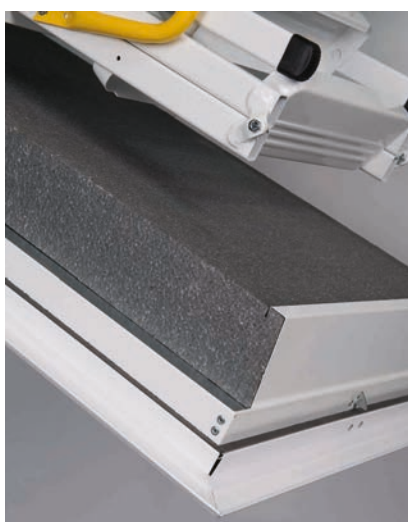

Tavanske stepenice

Arctic Fire

- Protupožarne tavanske stepenice El230 ispitane prema EN1363 i EN1634
- Atraktivan izgled zahvaljujući bešavnom, bijelom donjem poklopcu
- Rukohvat izrađen od čelika za siguran uspon i spuštanje
- U-vrijednost: 0,21 W/m²K
- U-vrijednost, s ISO gornjim poklopcem: 0,14 W/m²K
- Pet veličina za različite stropne otvore
- Maksimalna visina prostorije: 275 cm

Stropni otvor

- 110 x 70 cm
- 120 x 60 cm
- 120 x 70 cm
- 130 x 70 cm
- 140 x 70 cm

Protupožarnost El230