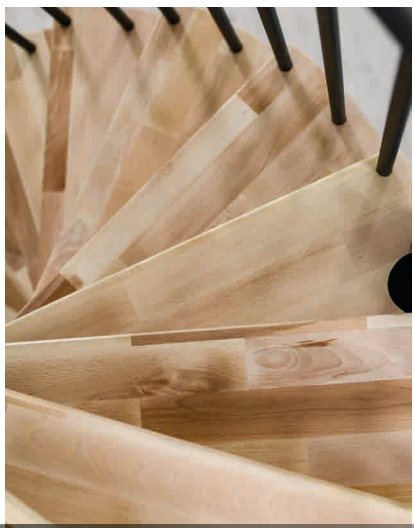

Spiralne stepenice

Berlin

- Jednostavan i elegantan dizajn
- Izuzetno siguran za korištenje zahvaljujući čvrstom središnjem nosivom stupu i šipkama ograde
- Gazišta od lakiranog bukovog drva
- Metalni dijelovi praškasto lakirani u crnu, sivu ili bijelu boju.
- Rukohvat izrađen od PVC-a
- Dostupni promjeri 120 ili 140 cm
- Maksimalna visina etaže: 2820 mm

Drvo

bukva

Boja metalnih elemenata

crna

siva

bijela