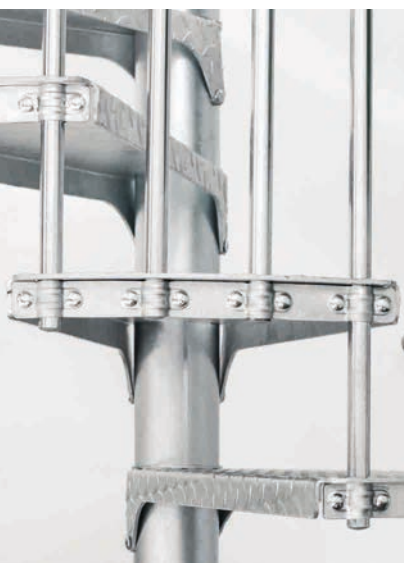

# Rondo Zink Smart

- ◆ Pociočane spiralne stepenice za vanjsku i unutarnju upotrebu
- ◆ Kod instalacije u interijerima stvara moderan industrijski izgled
- ◆ Otporan na sve vremenske uvjete
- ◆ Dostupan u četiri različita promjera: 120, 140 i 160 cm
- ◆ Protuklizna gazišta omogućuju siguran uspon i silazak
- ◆ Maksimalna visina kata: 3055 mm